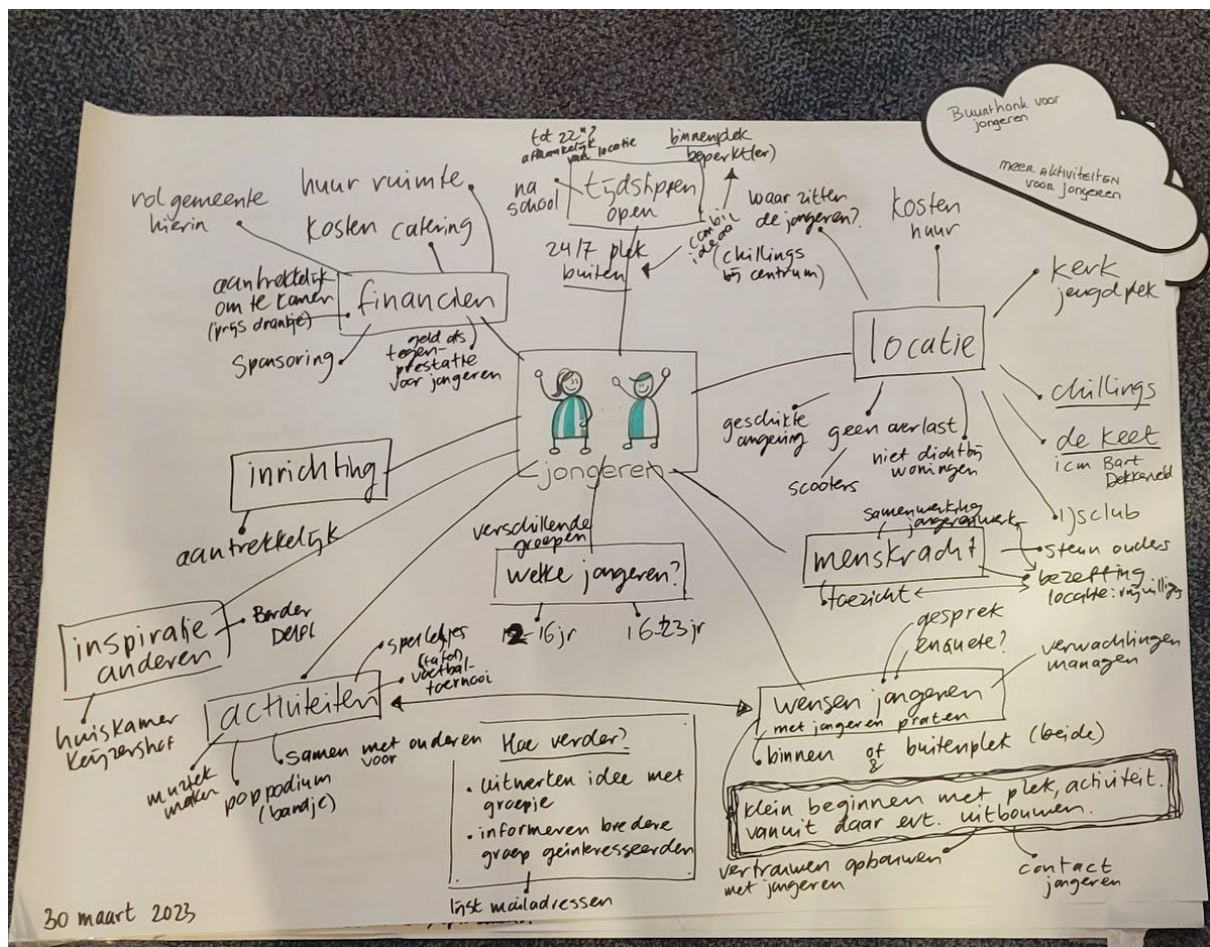

Kort verslag Bijeenkomst in de Kiezel  
 30 maart 2023  
 Georganiseerd door : SWOP, Gemeente, Staedion  
 Aanwezig: circa 40 mensen

De sfeer was de hele avond positief en vriendelijk.  
 Eerst waren er een paar korte presentaties over de wensen van de bewoners zoals die gemeten waren mbv de enquête in 2021 onder bijna 400 inwoners van Delfgauw.  
 De enquête werd opgezet en uitgevoerd door de SWOPm SBJ, Bibliotheek en Jongerenwerk.  
 Ook is er recentelijk een aantal ID-Cafe bomen van karton uitgezet in het winkelcentrum, het Kerkelijk Centrum en wellicht nog een aantal plaatsen. Daarbij werden voorbijgangers uitgenodigd ideeën te noteren over wat men graag wenste in Delfgauw.

De presentatie hierover werd samengevat in 4 thema's.

Men wilde graag iets voor

- 1 jongeren, dit idee werd door 2 bewoners vd Wozoko(senioren dus) voorgesteld
- 2 meer groen,
- 3 winkels
- 4 buurtcafe, dit idee werd door de BVD (Bewoners Vereniging Delfgauw) voorgesteld.

Kort hierna werd besloten dan thema 1 en 4 samengevoegd werden omdat die veel overlap hadden.

Hierover werden de deelnemers in groepen aan tafels gevraagd nader te discussieren.  
 De resultaten werden op posters geschreven.  
 In de foto's hieronder staan deze uitkomsten.